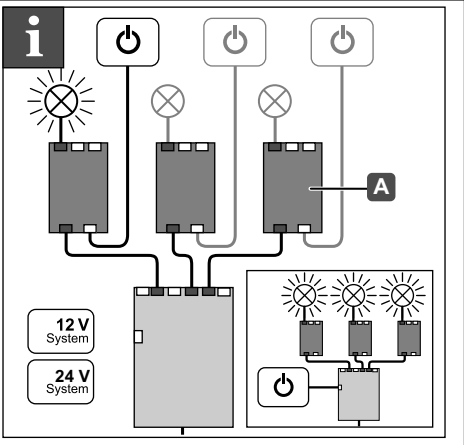

## Switch Distribution Box

		 mm	 mm	
833.74.751	<b>12 V</b> System	57 x 34 x 18	≥ 67 x 44 x 28	Loox <b>12 V</b>
833.77.723	<b>24 V</b> System			Loox <b>24 V</b>

732.28.407

HDE 05/2017

732.28.407

HDE 05/2017