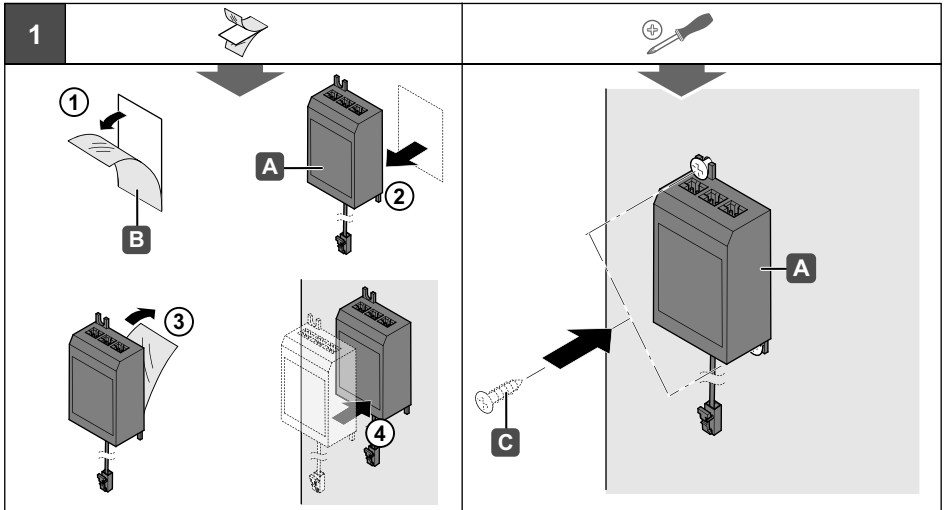

## Switch Distribution Box

		 mm	 mm	
833.74.751	<b>12 V</b> System	57 x 34 x 18	≥ 67 x 44 x 28	Loox <b>12 V</b>
833.77.723	<b>24 V</b> System			Loox <b>24 V</b>

732.28.407

HDE 05/2017

732.28.407

HDE 05/2017