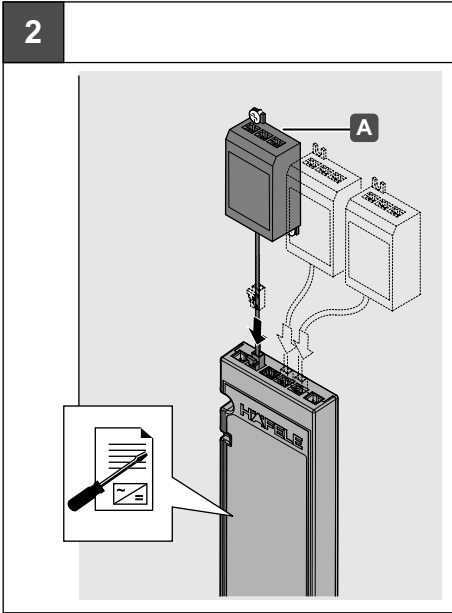

## Switch Distribution Box

		 mm	 mm	
833.74.751	<b>12 V</b> System	57 x 34 x 18	≥ 67 x 44 x 28	Loox <b>12 V</b>
833.77.723	<b>24 V</b> System			Loox <b>24 V</b>

732.28.407

HDE 05/2017

732.28.407

HDE 05/2017