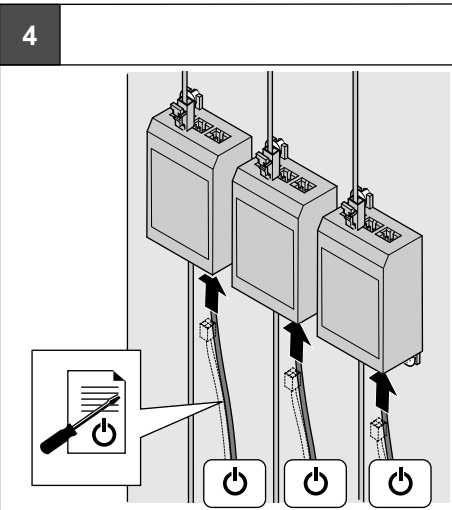

## Switch Distribution Box

		 mm	 mm	
833.74.751	<b>12 V</b> System	57 x 34 x 18	≥ 67 x 44 x 28	Loox <b>12 V</b>
833.77.723	<b>24 V</b> System			Loox <b>24 V</b>

732.28.407

HDE 05/2017

732.28.407

HDE 05/2017