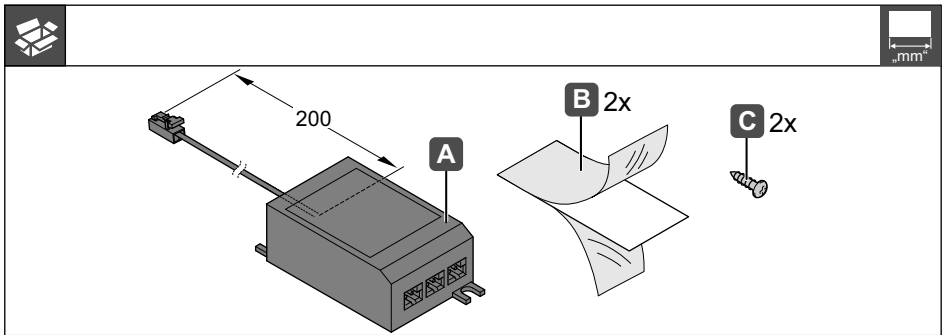

## Switch Distribution Box

		 mm	 mm	
833.74.751	<b>12 V</b> System	57 x 34 x 18	≥ 67 x 44 x 28	Loox <b>12 V</b>
833.77.723	<b>24 V</b> System			Loox <b>24 V</b>

732.28.407

HDE 05/2017

732.28.407

HDE 05/2017