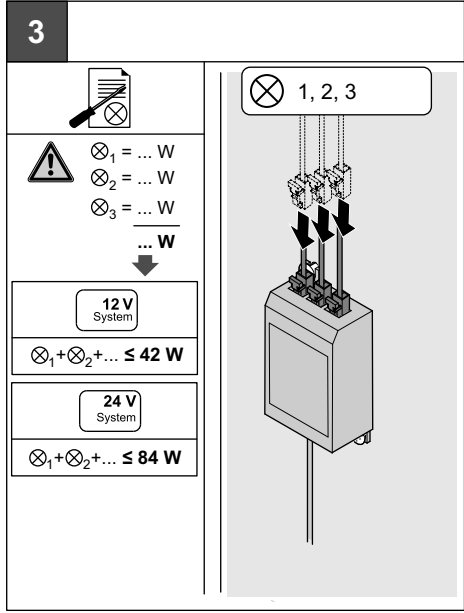

## Switch Distribution Box

		 mm	 mm	
833.74.751	<b>12 V</b> System	57 x 34 x 18	≥ 67 x 44 x 28	Loox <b>12 V</b>
833.77.723	<b>24 V</b> System			Loox <b>24 V</b>

732.28.407

HDE 05/2017

732.28.407

HDE 05/2017